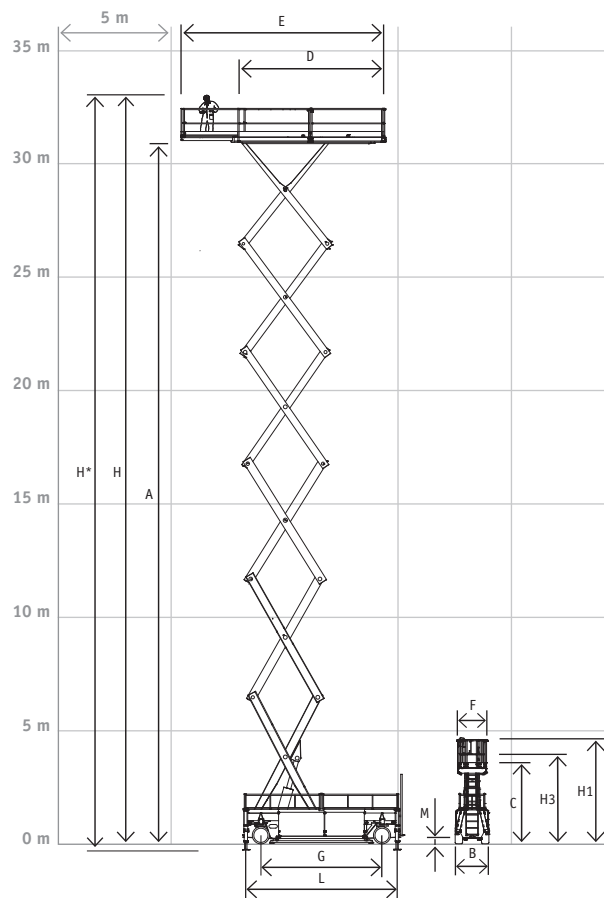

KENMERKEN / FEATURES / MARKMALE			
	HL-285 E13 4WDS	HL-285 E13 4WDS/N	HL-330 E14 4WDS/N
H (max.)	± 28.20 m	± 28.20 m	± 33.00 m
H* (max.)	--	± 28.25 m	± 33.05 m
A (max.)	± 26.20 m	± 26.20 m	± 31.00 m
C (min.)	± 2.95 m	± 2.95 m	± 3.11 m
DxF (min.)	5.21 x 1.30 m	5.21 x 1.30 m	6.40 x 1.20 m
ExF (max.)	7.41 x 1.30 m	7.41 x 1.30 m	8.40 x 1.20 m
H1	4.10 m	4.10 m	4.28 m
H3	± 3.21 m	± 3.21 m	± 3.20 m
LxB	5.60 x 1.32 m	5.60 x 1.32 m	6.60 x 1.40 m
G	4.19 m	4.19 m	4.99 m
M	175 mm	175 mm	210 mm
∅ D	± 3.45 m	± 3.60 m	± 4.04 m
 (max.)	750 kg (2 pers. + 590kg)	750 kg (2 pers. + 590kg)	600 kg (2 pers. + 440kg)
 (max.)	750 kg (2 pers. + 590kg)	750 kg (2 pers. + 590kg)	600 kg (2 pers. + 440kg)
 (sec.)	156/126 sec.	156/126 sec.	168/140 sec.
	2.3 km/h	2.3 km/h	2.8 km/h
	0.5 km/h	0.5 km/h	0.5 km/h
	28 x 10 x 22	28 x 10 x 22	28 x 12 x 22
 (max.)	± 25%	± 25%	± 25%
	1150 Ah/k5/48 V	1150 Ah/k5/48 V	840 Ah/k5/80 V
	18.770 kg	19.370 kg	23.950 kg