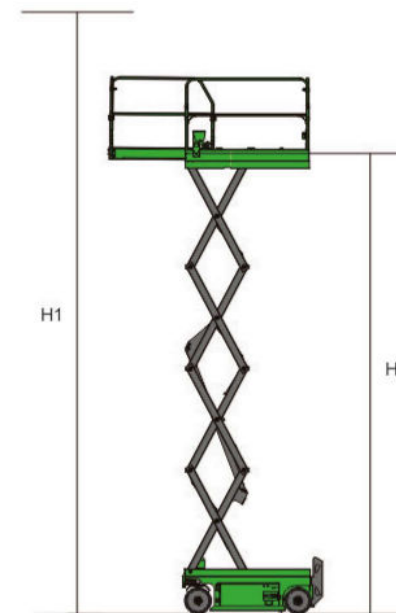

Arbeitshöhe bis 16m

KB S-140W & KB S-160W