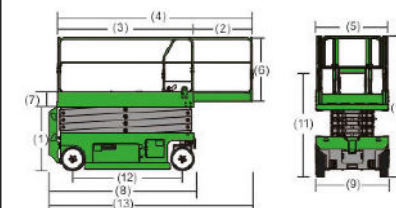

Abmessungen

KB S-140W & KB S-160W

KB-Lift

Luibl Lift GmbH
Industriestraße 18a
93176 Beratzhausen

info@kb-lift.com
www.kb-lift.com
info@luibl-lift.com
www.luibl-lift.com

Telefon: +49 851 / 75 68 68-0
US-ID-Nr: DE-323070148
Amtsgericht Regensburg HRB: 17063 IBAN: DE40 75070013

Institut: Deutsche Bank
SWIFT-BIC: DEUTDEMM750